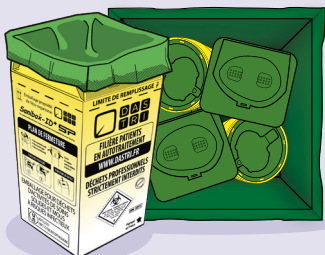

COMMENT ENTREPOSER SES DASRI ?

DASRI CONVENTIONNELS

CAISSE CARTON 50L JAUNE

FÛT PLASTIQUE 50L JAUNE

Déposer les boîtes jaunes sécurisées et fermées définitivement dans la caisse carton jaune.

Déposer les autres contenants non sécurisés dans les fûts plastiques.

DASRI AVEC ÉLECTRONIQUE (DASRIe)

CAISSE CARTON 50L VIOLETTE

Déposer les boîtes violettes fermées dans la nouvelle caisse carton violette.

Les cartons Omnipod® sont acceptés jusqu'à fin 2022

EN PRATIQUE

Les cartons restent ouverts (ou fermés provisoirement) pour permettre à l'opérateur d'en vérifier le contenu

Apposer l'affiche au-dessus des contenants.

Positionner les contenants de stockage à l'écart du public.

Consultez toutes les consignes en flashant ce code

Suivez notre actualité