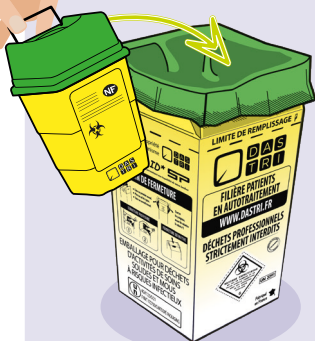

COMMENT ENTREPOSER SES DASRI ?

DASRI CONVENTIONNELS

CAISSE CARTON 50L JAUNE

FÛT PLASTIQUE 50L JAUNE

Déposer les boîtes jaunes sécurisées et fermées définitivement dans la caisse carton jaune.

Déposer les autres contenants non sécurisés dans les fûts plastiques.

DASRI AVEC ÉLECTRONIQUE (DASRIe)

CAISSE CARTON 50L VIOLETTE

Déposer les boîtes violettes fermées dans la nouvelle caisse carton violette.

Les cartons Omnipod® sont acceptés jusqu'à fin 2022

EN PRATIQUE

Les cartons restent ouverts (ou fermés provisoirement) pour permettre à l'opérateur d'en vérifier le contenu